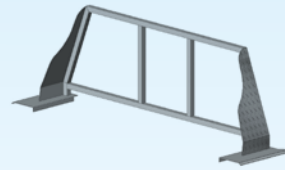

Les protège-cabines

Des protège-cabines et équipements pour personnaliser votre camionnette pour le travail et les activités sportives.

Nos produits s'adaptent à la majorité des marques de véhicules et en accroissent la robustesse sans compromis pour votre sécurité. Ils rehaussent l'apparence et protègent contre la corrosion. Ils permettent d'attacher des colis et des équipements.

NOS MODÈLES

TUBULAIRE CARRÉ

A

B

C

D

ROBUSTE

E

F

G

H

TUBULAIRE ROND

I

J

K

En photo, le modèle robuste E avec ridelles simples